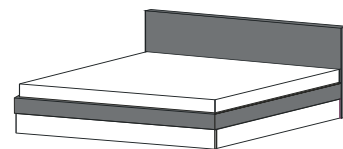

Експрес колекция спален комплект „Магnum“

модули:

спалня с повдигащ
механизъм за матрак 160/200
L169/B214/H81
цена 795 лв

гардероб
L200/B62/H220
цена- 1 135 лв

скрин
L100/B49/H78
цена 335 лв

нощно шкафче -2бр
L67/B43/H64
цена- 165 лв за 1 бр.

модел А
корпус 18/38мм F584
лице 18мм F584
+ тапицерия

модел В
корпус 18/38мм H1424
лице 18мм H 1424
+ тапицерия

цена на к-т
2 485 лв