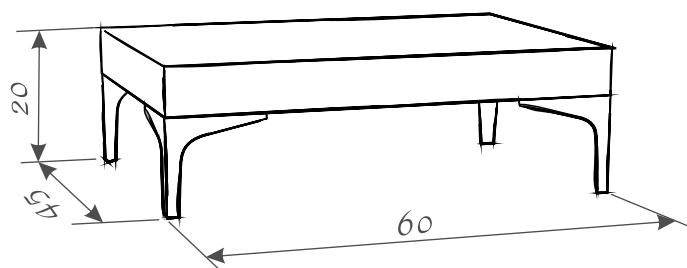

# Романс

за матрак 140 x 200 см.

$a$  - 145 см.

$b$  - 232 см.

$c$  - 69 см.

за матрак 160 x 200 см.

$a$  - 165 см.

$b$  - 232 см.

$c$  - 69 см.

за матрак 180 x 200 см.

$a$  - 185 см.

$b$  - 232 см.

$c$  - 69 см.

**ergodesign** [www.ergodesign.bg](http://www.ergodesign.bg)

България, Русе, бул. „Трети март“ 74, тел./факс: 082 / 824 252, мобилен: 0897 905 412, e-mail: [office@ergodesign-bg.com](mailto:office@ergodesign-bg.com)