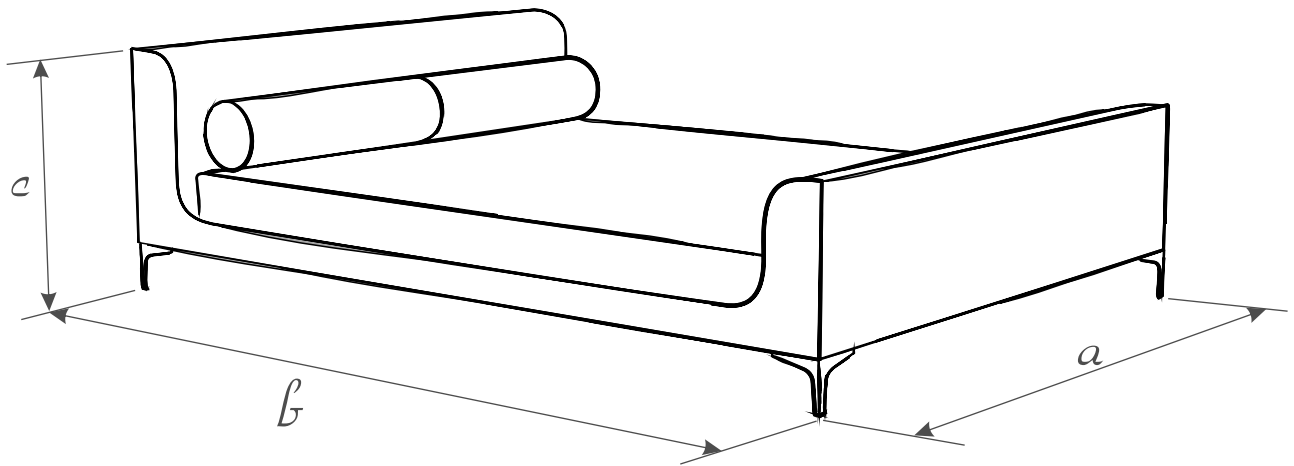

# Романс

за матрак 140 x 200 см.

$a$  - 145 см.

$b$  - 232 см.

$c$  - 69 см.

за матрак 160 x 200 см.

$a$  - 165 см.

$b$  - 232 см.

$c$  - 69 см.

за матрак 180 x 200 см.

$a$  - 185 см.

$b$  - 232 см.

$c$  - 69 см.

**ergodesign** [www.ergodesign.bg](http://www.ergodesign.bg)

България, Русе, бул. „Трети март“ 74, тел./факс: 082 / 824 252, мобилен: 0897 905 412, e-mail: [office@ergodesign-bg.com](mailto:office@ergodesign-bg.com)