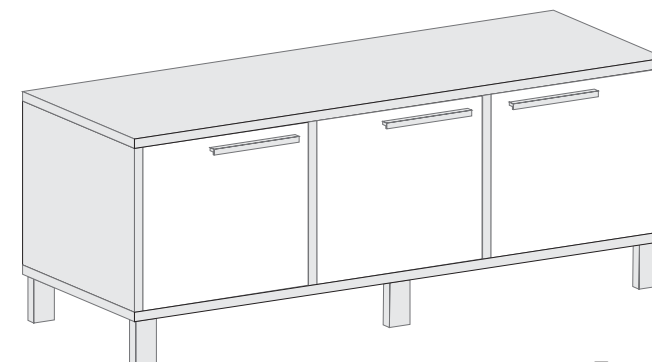

секция „НОВИТА“

МОДУЛНА СИСТЕМА

- » гръб с вградени алум. канали за закачване на аксесоари
- » Алюминиеви витрини от прозрачно стъкло с матирани участъци
- » алуминиеви дръжки
- » метални крака прахово боядисани в сиво
- » 2 бр.чекмеджета с метални царги
- » 4бр стъклени рафтове във високата витрина
- » окачен шкаф с плъзгащи врати

корпус 25мм
лице и гръб 18 мм

примерна конфигурация

основа

модул 2

L105см/B55см/H14.5см с краката

основен с 2 чекмеджета

модул 4

L105см/B55см/H39см с краката

основа

модул 3

L155см/B55см/H14.5см с краката

основен с 3 чекмеджета

модул 5

L155см/B55см/H39 см с краката

гърбове с размери:

модул 1a
L155/B1.8/H200

модул 1b
L210/B1.8/H200

модул 1c
L260/B1.8/H200

основен с 2 врати

модул 6

L105см/B55см/H61см с краката

основен с 3 врати

модул 7

L105см/B55см/H61см с краката