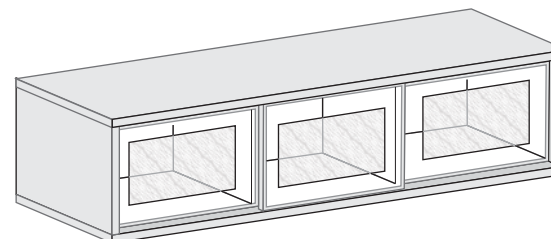

L50см/В30см/
Н105см

етажерка - широка

модул 17

L73см/В30см/
Н105см

надосновен с 2 врати

модул 18

L105см/В40см/
Н93см

основен с 2 врати
алуминиева вирина
с матиран участък на стъклото

модул 18а

L105см/В40см/
Н105см

окачен с 2 плъзгащи врати
алуминиева вирина с матиран участък на стъклото

модул 19

L105см/В30см/Н35 см

окачен с 3 плъзгащи врати
алуминиева вирина с матиран участък на стъклото

модул 19а

L155см/В30см/Н35 см

ПДЧ рафт
с ал. държачи

модул 20

L50см/B15см/H2,5 см

стъклен рафт
с ал. държачи

модул 20a

L50см/B15см/H1 см