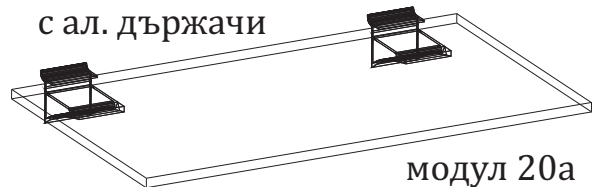

модул 18а

L105см/В40см/
Н105см

окачен с 2 плъзгащи врати
алуминиева вирина с матиран участък на стъклото

модул 19

L105см/В30см/Н35 см

окачен с 3 плъзгащи врати
алуминиева вирина с матиран участък на стъклото

модул 19а

L155см/В30см/Н35 см

ПДЧ рафт
с ал. държачи

модул 20

L50см/B15см/H2,5 см

стъклен рафт
с ал. държачи

модул 20a

L50см/B15см/H1 см