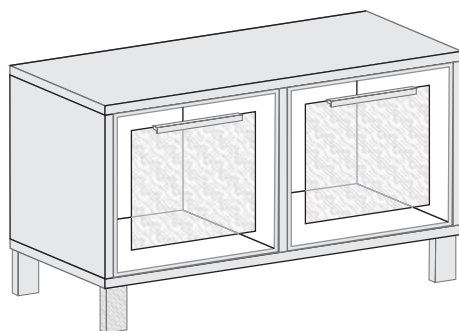

основа

модул 3

L155см/B55см/H14.5см с краката

основен с 3 чекмеджета

модул 5

L155см/B55см/H39 см с краката

гърбове с размери:

модул 1a
L155/B1.8/H200

модул 1b
L210/B1.8/H200

модул 1c
L260/B1.8/H200

основен с 2 врати

модул 6

L105см/B55см/H61см с краката

основен с 3 врати

модул 7

L105см/B55см/H61см с краката

основен с 2 врати

модул 8

L105см/В40см/Н61см с краката

основен с 4 врати

модул 9

L105см/В40см/Н105см с краката

над основен с 1 врата с 2 рафта

модул 10

L49см/В40см/Н105 см

основен с 2 врати

алуминиева вирина
с матиран участък на стъклото

модул 8а

L105см/В40см/Н61см с краката

основен с 4 врати

алуминиева вирина с матиран участък на стъклото

модул 9а