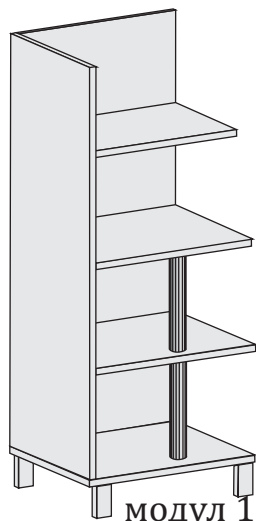

L105см/В40см/Н105см с краката

над основен с 1 врата

алуминиева вирина с
матирани участъци на стъклото

модул 10а

L49см/В40см/Н105 см

надосновен с 1 врата
3 рафта

модул 11

L49см/B40см/H155 см

основен с 1 врата
3 рафта

модул 12

L49см/B40см/H167 см с краката

основен с 1 врата
4 рафта

модул 13

L49см/B40см/H200 см с краката

над основен с 1 врата
алуминиева вирина
с матиран участък на стъклото

модул 11a

L49см/B40см/H155 см

основен с 1 врата
алуминиева вирина
с матиран участък на стъклото

модул 12a

L49см/B40см/H167 см с краката

основен с 1 врата
алуминиева вирина
с матирани участъци на стъклото

модул 13a

L49см/B40см/H200 см с краката

дълбок ъглов - десен

модул 14

L50см/В55см/
Н167см с краката

плитък ъглов - десен

модул 15

L50см/В40см/
Н167см с краката

етажерка - тясна

модул 16