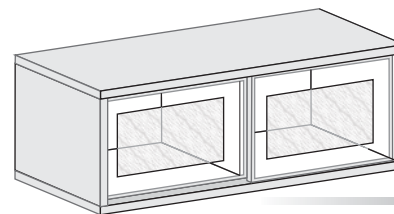

дълбок ъглов - десен

модул 14

L50см/В55см/
Н167см с краката

плитък ъглов - десен

модул 15

L50см/В40см/
Н167см с краката

етажерка - тясна

модул 16

L50см/В30см/
Н105см

етажерка - широка

модул 17

L73см/В30см/
Н105см

надосновен с 2 врати

модул 18

L105см/В40см/
Н93см

основен с 2 врати
алуминиева вирина
с матиран участък на стъклото

модул 18а

L105см/В40см/
Н105см

окачен с 2 плъзгащи врати
алуминиева вирина с матиран участък на стъклото

модул 19

L105см/В30см/Н35 см

окачен с 3 плъзгащи врати
алуминиева вирина с матиран участък на стъклото