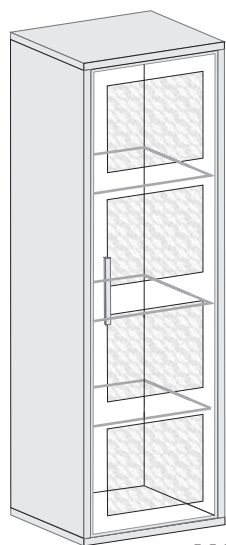

корпус 25мм
лице и гръб 18 мм

примерна конфигурация

основа

модул 2

L105см/B55см/H14.5см с краката

основен с 2 чекмеджета

модул 4

L105см/B55см/H39см с краката

L105см/В40см/Н105см с краката

над основен с 1 врата

алуминиева вирина с
матирани участъци на стъклото

модул 10а

L49см/В40см/Н105 см

надосновен с 1 врата
3 рафта

модул 11

L49см/B40см/H155 см

основен с 1 врата
3 рафта

модул 12

L49см/B40см/H167 см с краката

основен с 1 врата
4 рафта

модул 13

L49см/B40см/H200 см с краката

над основен с 1 врата
алуминиева вирина
с матиран участък на стъклото

модул 11a

L49см/B40см/H155 см

основен с 1 врата
алуминиева вирина
с матиран участък на стъклото

модул 12a

L49см/B40см/H167 см с краката

основен с 1 врата
алуминиева вирина
с матирани участъци на стъклото

модул 13a

L49см/B40см/H200 см с краката