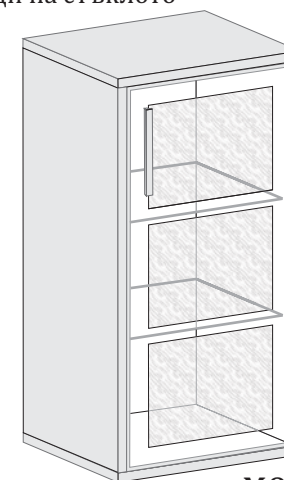

корпус 25мм
лице и гръб 18 мм

примерна конфигурация

основа

модул 2

L105см/B55см/H14.5см с краката

основен с 2 чекмеджета

модул 4

L105см/B55см/H39см с краката

модул 1b
L210/B1.8/H200

модул 1c
L260/B1.8/H200

основен с 2 врати

модул 6

L105см/B55см/H61см с краката

основен с 3 врати

модул 7

L105см/B55см/H61см с краката

L49см/В40см/Н105 см

основен с 2 врати

алуминиева вирина
с матиран участък на стъклото

модул 8а

L105см/В40см/Н61см с краката

основен с 4 врати

алуминиева вирина с матиран участък на стъклото

модул 9а

L105см/В40см/Н105см с краката

над основен с 1 врата

алуминиева вирина с
матирани участъци на стъклото

модул 10а

L49см/В40см/Н105 см

надосновен с 1 врата
3 рафта

модул 11

L49см/B40см/H155 см