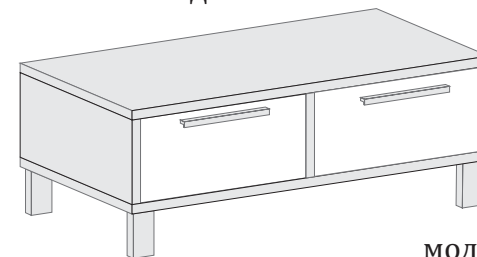

секция „НОВИТА“

МОДУЛНА СИСТЕМА

- » гръб с вградени алум. канали за закачване на аксесоари
- » Алюминиеви витрини от прозрачно стъкло с матирани участъци
- » алуминиеви дръжки
- » метални крака прахово боядисани в сиво
- » 2 бр.чекмеджета с метални царги
- » 4бр стъклени рафтове във високата витрина
- » окачен шкаф с плъзгащи врати

корпус 25мм
лице и гръб 18 мм

примерна конфигурация

основа

модул 2

L105см/B55см/H14.5см с краката

основен с 2 чекмеджета

модул 4

L105см/B55см/H39см с краката

основа

модул 3

L155см/B55см/H14.5см с краката

основен с 3 чекмеджета

модул 5

L155см/B55см/H39 см с краката

гърбове с размери:

модул 1a
L155/B1.8/H200

модул 1b
L210/B1.8/H200

модул 1c
L260/B1.8/H200

основен с 2 врати

модул 6

L105см/B55см/H61см с краката

основен с 3 врати

модул 7

L105см/B55см/H61см с краката