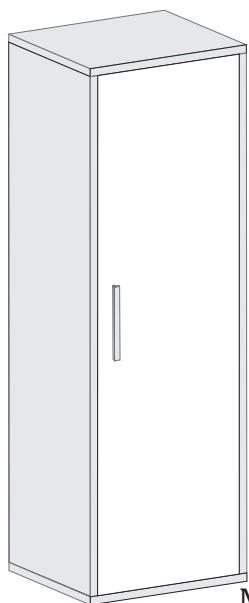

корпус 25мм
лице и гръб 18 мм

примерна конфигурация

основа

модул 2

L105см/B55см/H14.5см с краката

основен с 2 чекмеджета

модул 4

L105см/B55см/H39см с краката

L49см/В40см/Н105 см

основен с 2 врати

алуминиева вирина
с матиран участък на стъклото

модул 8а

L105см/В40см/Н61см с краката

основен с 4 врати

алуминиева вирина с матиран участък на стъклото

модул 9а

L105см/В40см/Н105см с краката

над основен с 1 врата

алуминиева вирина с
матирани участъци на стъклото

модул 10а

L49см/В40см/Н105 см

надосновен с 1 врата
3 рафта

модул 11

L49см/B40см/H155 см

L49см/B40см/H155 см

основен с 1 врата
алуминиева вирина
с матиран участък на стъклото

модул 12a

L49см/B40см/H167 см с краката

основен с 1 врата
алуминиева вирина
с матирани участъци на стъклото

модул 13a

L49см/B40см/H200 см с краката