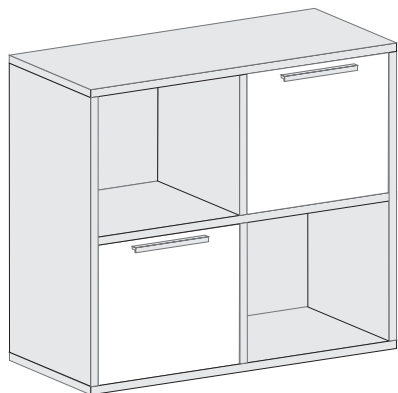

секция „НОВИТА“

МОДУЛНА СИСТЕМА

- » гръб с вградени алум. канали за закачване на аксесоари
- » Алюминиеви витрини от прозрачно стъкло с матирани участъци
- » алуминиеви дръжки
- » метални крака прахово боядисани в сиво
- » 2 бр.чекмеджета с метални царги
- » 4бр стъклени рафтове във високата витрина
- » окачен шкаф с плъзгащи врати

L50см/В30см/
Н105см

етажерка - широка

модул 17

L73см/В30см/
Н105см

надосновен с 2 врати

модул 18

L105см/В40см/
Н93см

основен с 2 врати
алуминиева вирина
с матиран участък на стъклото

модул 18а

L105см/В40см/
Н105см

окачен с 2 плъзгащи врати
алуминиева вирина с матиран участък на стъклото

модул 19

L105см/В30см/Н35 см

окачен с 3 плъзгащи врати
алуминиева вирина с матиран участък на стъклото