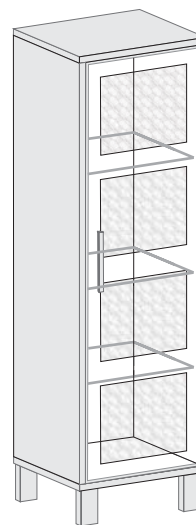

корпус 25мм
лице и гръб 18 мм

примерна конфигурация

основа

модул 2

L105см/B55см/H14.5см с краката

основен с 2 чекмеджета

модул 4

L105см/B55см/H39см с краката

L105см/В40см/Н105см с краката

над основен с 1 врата

алуминиева вирина с
матирани участъци на стъклото

модул 10а

L49см/В40см/Н105 см

надосновен с 1 врата
3 рафта

модул 11

L49см/B40см/H155 см

основен с 1 врата
3 рафта

модул 12

L49см/B40см/H167 см с краката

основен с 1 врата
4 рафта

модул 13

L49см/B40см/H200 см с краката

над основен с 1 врата
алуминиева вирина
с матиран участък на стъклото

модул 11a

L49см/B40см/H155 см

основен с 1 врата
алуминиева вирина
с матиран участък на стъклото

модул 12a

L49см/B40см/H167 см с краката

основен с 1 врата
алуминиева вирина
с матирани участъци на стъклото

модул 13a

L49см/B40см/H200 см с краката