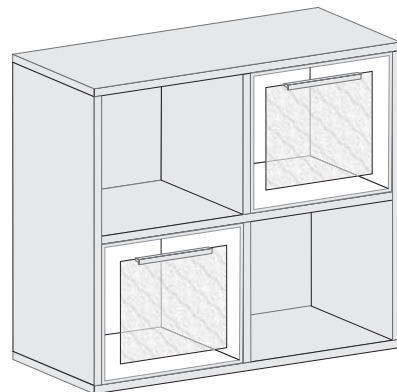

секция „НОВИТА“

МОДУЛНА СИСТЕМА

- » гръб с вградени алум. канали за закачване на аксесоари
- » Алюминиеви витрини от прозрачно стъкло с матирани участъци
- » алуминиеви дръжки
- » метални крака прахово боядисани в сиво
- » 2 бр.чекмеджета с метални царги
- » 4бр стъклени рафтове във високата витрина
- » окачен шкаф с плъзгащи врати

корпус 25мм
лице и гръб 18 мм

примерна конфигурация

основа

модул 2

L105см/B55см/H14.5см с краката

основен с 2 чекмеджета

модул 4

L105см/B55см/H39см с краката

L50см/В30см/
Н105см

етажерка - широка

модул 17

L73см/В30см/
Н105см

надосновен с 2 врати

модул 18

L105см/В40см/
Н93см

основен с 2 врати
алуминиева вирина
с матиран участък на стъклото

модул 18а

L105см/В40см/
Н105см

окачен с 2 плъзгащи врати
алуминиева вирина с матиран участък на стъклото

модул 19

L105см/В30см/Н35 см

окачен с 3 плъзгащи врати
алуминиева вирина с матиран участък на стъклото