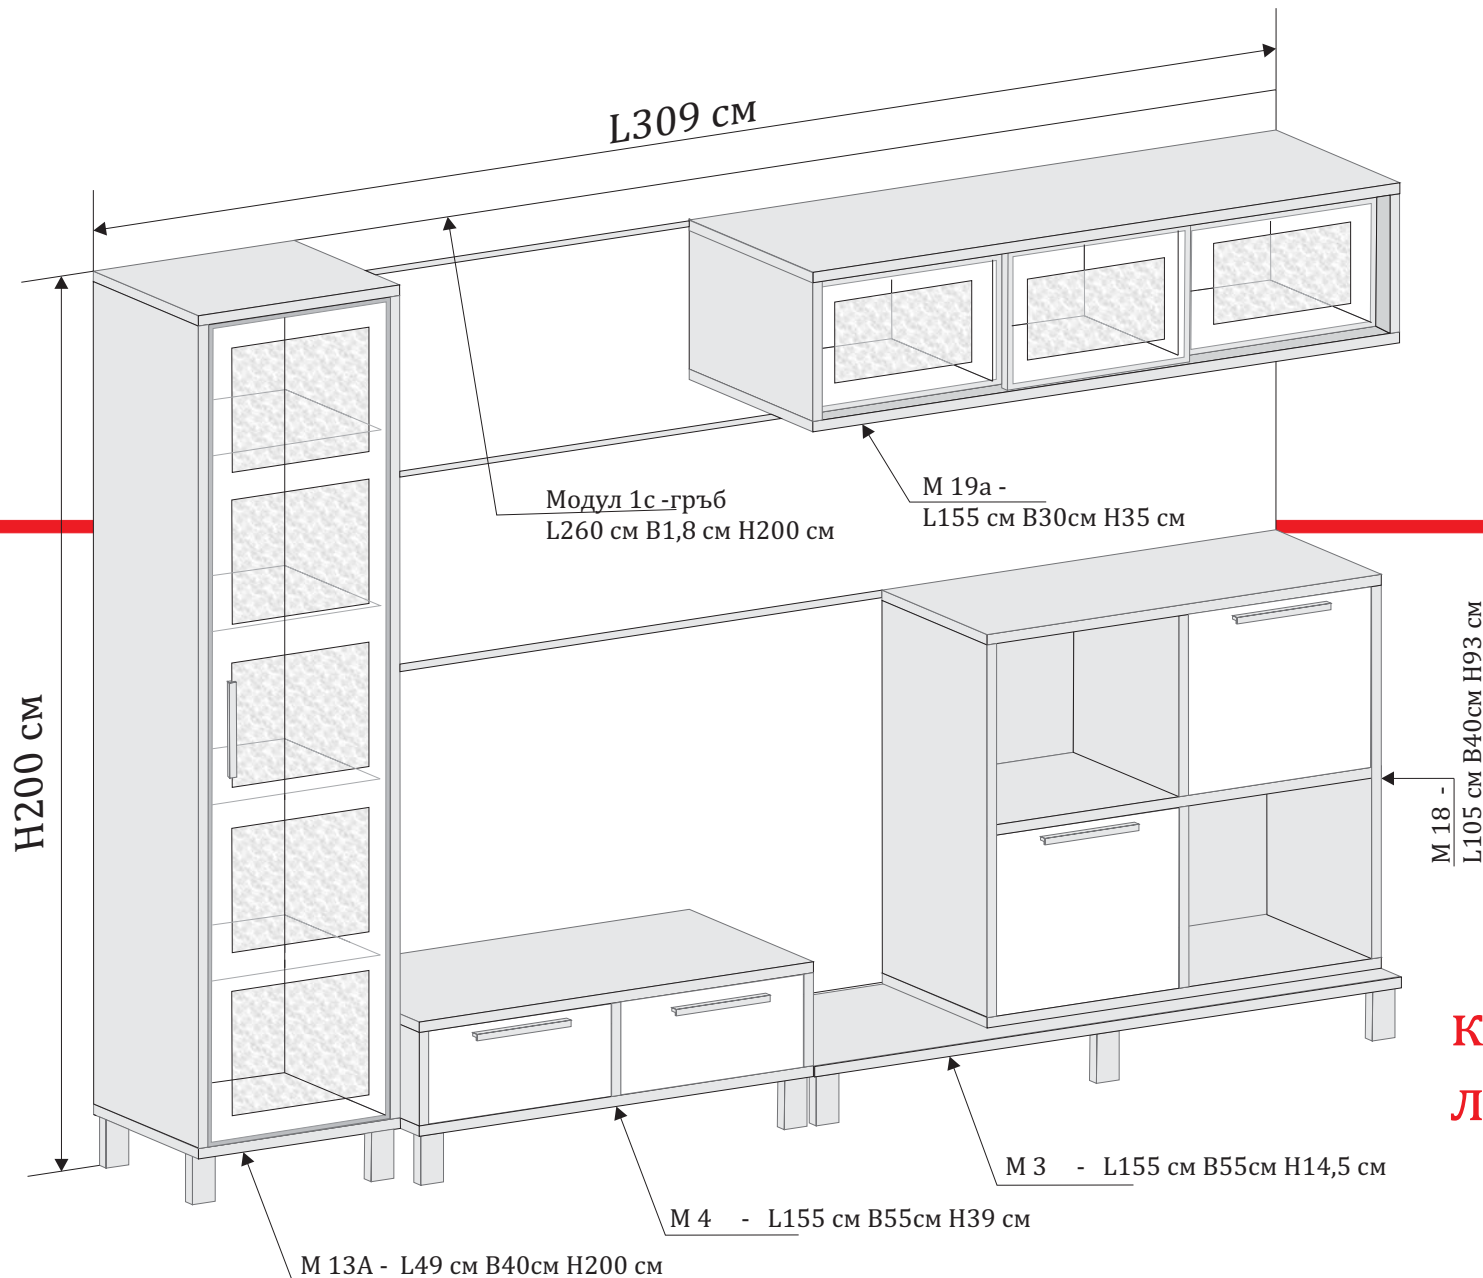

корпус 25мм
лице и гръб 18 мм

примерна конфигурация

основа

модул 2

L105см/B55см/H14.5см с краката

основен с 2 чекмеджета

модул 4

L105см/B55см/H39см с краката

основа

модул 3

L155см/B55см/H14.5см с краката

основен с 3 чекмеджета

модул 5

L155см/B55см/H39 см с краката

гърбове с размери:

модул 1a
L155/B1.8/H200

модул 1b
L210/B1.8/H200

модул 1c
L260/B1.8/H200

основен с 2 врати

модул 6

L105см/B55см/H61см с краката

основен с 3 врати

модул 7

L105см/B55см/H61см с краката

дълбок ъглов - десен

модул 14

L50см/В55см/
Н167см с краката

плитък ъглов - десен

модул 15

L50см/В40см/
Н167см с краката

етажерка - тясна

модул 16