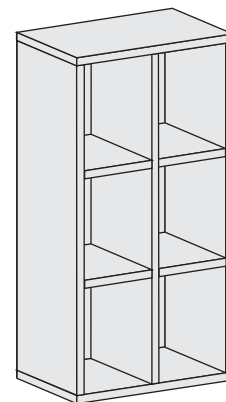

L105см/В40см/Н105см с краката

над основен с 1 врата

алуминиева вирина с
матирани участъци на стъклото

модул 10а

L49см/В40см/Н105 см

надосновен с 1 врата
3 рафта

модул 11

L49см/B40см/H155 см

L49см/B40см/H155 см

основен с 1 врата
алуминиева вирина
с матиран участък на стъклото

модул 12a

L49см/B40см/H167 см с краката

основен с 1 врата
алуминиева вирина
с матирани участъци на стъклото

модул 13a

L49см/B40см/H200 см с краката

дълбок ъглов - десен

модул 14

L50см/В55см/
Н167см с краката

плитък ъглов - десен

модул 15

L50см/В40см/
Н167см с краката

етажерка - тясна

модул 16

L50см/В30см/
Н105см

етажерка - широка

модул 17

L73см/В30см/
Н105см

надосновен с 2 врати

модул 18

L105см/В40см/
Н93см

основен с 2 врати
алуминиева вирина
с матиран участък на стъклото