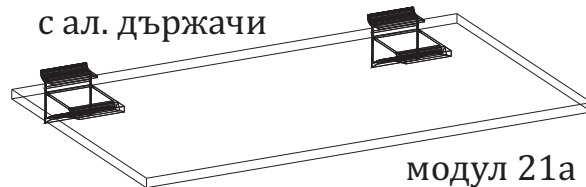

модул 18а

L105см/В40см/
Н105см

окачен с 2 плъзгащи врати
алуминиева вирина с матиран участък на стъклото

модул 19

L105см/В30см/Н35 см

окачен с 3 плъзгащи врати
алуминиева вирина с матиран участък на стъклото

модул 19а

L155см/В30см/Н35 см

ПДЧ рафт
с ал. държачи

модул 20

L50см/B15см/H2,5 см

стъклен рафт
с ал. държачи

модул 20a

L50см/B15см/H1 см

ПДЧ рафт
с ал. държачи

модул 21

L60см/B15см/H2,5 см

стъклен рафт
с ал. държачи

модул 21a

L60см/B15см/H1 см

ПДЧ рафт
с ал. държачи

модул 22