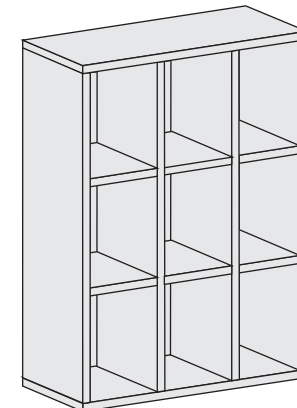

L49см/B40см/H155 см

основен с 1 врата
алуминиева вирина
с матиран участък на стъклото

модул 12a

L49см/B40см/H167 см с краката

основен с 1 врата
алуминиева вирина
с матирани участъци на стъклото

модул 13a

L49см/B40см/H200 см с краката

дълбок ъглов - десен

модул 14

L50см/В55см/
Н167см с краката

плитък ъглов - десен

модул 15

L50см/В40см/
Н167см с краката

етажерка - тясна

модул 16

L50см/В30см/
Н105см

етажерка - широка

модул 17

L73см/В30см/
Н105см

надосновен с 2 врати

модул 18

L105см/В40см/
Н93см

основен с 2 врати
алуминиева вирина
с матиран участък на стъклото