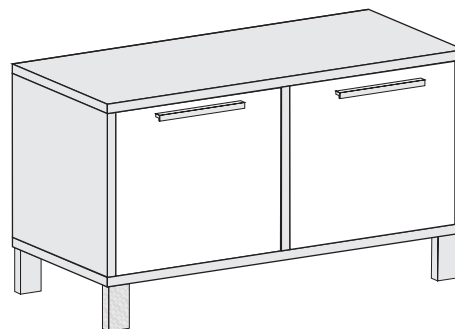

секция „НОВИТА“

МОДУЛНА СИСТЕМА

- » гръб с вградени алум. канали за закачване на аксесоари
- » Алюминиеви витрини от прозрачно стъкло с матирани участъци
- » алуминиеви дръжки
- » метални крака прахово боядисани в сиво
- » 2 бр.чекмеджета с метални царги
- » 4бр стъклени рафтове във високата витрина
- » окачен шкаф с плъзгащи врати

корпус 25мм
лице и гръб 18 мм

примерна конфигурация

основа

модул 2

L105см/B55см/H14.5см с краката

основен с 2 чекмеджета

модул 4

L105см/B55см/H39см с краката

основа

модул 3

L155см/B55см/H14.5см с краката

основен с 3 чекмеджета

модул 5

L155см/B55см/H39 см с краката

гърбове с размери:

модул 1a
L155/B1.8/H200

модул 1b
L210/B1.8/H200

модул 1c
L260/B1.8/H200

основен с 2 врати

модул 6

L105см/B55см/H61см с краката

основен с 3 врати

модул 7

L105см/B55см/H61см с краката