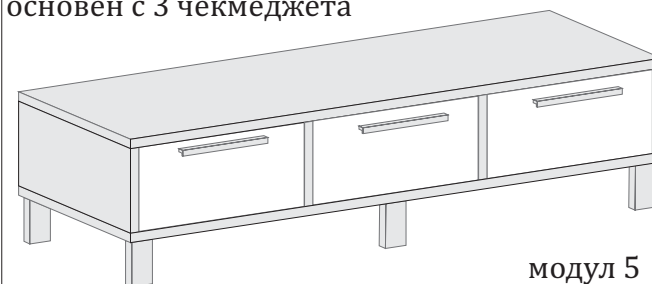

секция „НОВИТА“

МОДУЛНА СИСТЕМА

- » гръб с вградени алум. канали за закачване на аксесоари
- » Алюминиеви витрини от прозрачно стъкло с матирани участъци
- » алуминиеви дръжки
- » метални крака прахово боядисани в сиво
- » 2 бр.чекмеджета с метални царги
- » 4бр стъклени рафтове във високата витрина
- » окачен шкаф с плъзгащи врати

корпус 25мм
лице и гръб 18 мм

примерна конфигурация

основа

модул 2

L105см/B55см/H14.5см с краката

основен с 2 чекмеджета

модул 4

L105см/B55см/H39см с краката

основа

модул 3

L155см/B55см/H14.5см с краката

основен с 3 чекмеджета

модул 5

L155см/B55см/H39 см с краката

гърбове с размери:

модул 1a
L155/B1.8/H200

модул 1b
L210/B1.8/H200

модул 1c
L260/B1.8/H200

основен с 2 врати

модул 6

L105см/B55см/H61см с краката

основен с 3 врати

модул 7

L105см/B55см/H61см с краката