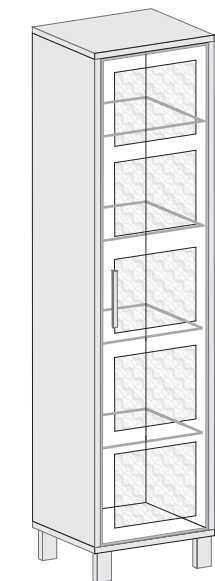

секция „НОВИТА“

МОДУЛНА СИСТЕМА

- » гръб с вградени алум. канали за закачване на аксесоари
- » Алюминиеви витрини от прозрачно стъкло с матирани участъци
- » алуминиеви дръжки
- » метални крака прахово боядисани в сиво
- » 2 бр.чекмеджета с метални царги
- » 4бр стъклени рафтове във високата витрина
- » окачен шкаф с плъзгащи врати

L105см/В40см/Н105см с краката

над основен с 1 врата

алуминиева вирина с
матирани участъци на стъклото

модул 10а

L49см/В40см/Н105 см

надосновен с 1 врата
3 рафта

модул 11

L49см/B40см/H155 см

основен с 1 врата
3 рафта

модул 12

L49см/B40см/H167 см с краката

основен с 1 врата
4 рафта

модул 13

L49см/B40см/H200 см с краката

над основен с 1 врата
алуминиева вирина
с матиран участък на стъклото

модул 11a

L49см/B40см/H155 см

основен с 1 врата
алуминиева вирина
с матиран участък на стъклото

модул 12a

L49см/B40см/H167 см с краката

основен с 1 врата
алуминиева вирина
с матирани участъци на стъклото

модул 13a

L49см/B40см/H200 см с краката