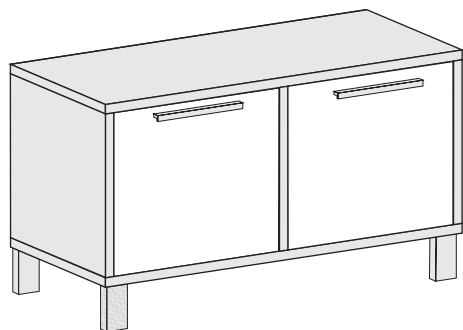

основен с 2 врати

модул 8

L105см/В40см/Н61см с краката

основен с 4 врати