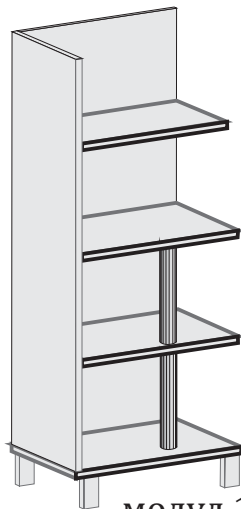

L105см/В40см/Н105см с краката

над основен с 1 врата

алуминиева вирина с
матирани участъци на стъклото

модул 10а

L49см/В40см/Н105 см

надосновен с 1 врата
3 рафта

модул 11

L49см/B40см/H155 см

основен с 1 врата
3 рафта

модул 12

L49см/B40см/H167 см с краката

основен с 1 врата
4 рафта

модул 13

L49см/B40см/H200 см с краката

над основен с 1 врата
алуминиева вирина
с матиран участък на стъклото

модул 11a

L49см/B40см/H155 см

основен с 1 врата
алуминиева вирина
с матиран участък на стъклото

модул 12a

L49см/B40см/H167 см с краката

основен с 1 врата
алуминиева вирина
с матирани участъци на стъклото

модул 13a

L49см/B40см/H200 см с краката

дълбок ъглов - десен

модул 14

L50см/В55см/
Н167см с краката

плитък ъглов - десен

модул 15

L50см/В40см/
Н167см с краката

етажерка - тясна

модул 16