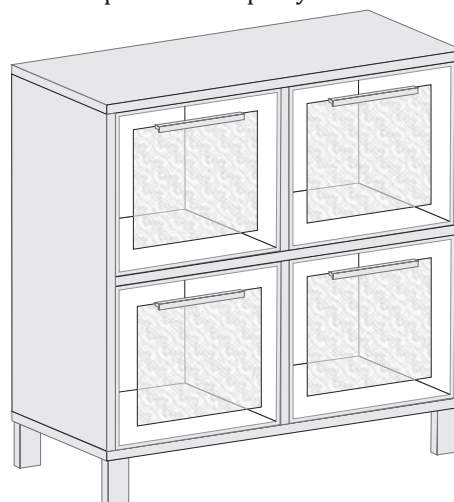

секция „НОВИТА“

МОДУЛНА СИСТЕМА

- » гръб с вградени алум. канали за закачване на аксесоари
- » Алюминиеви витрини от прозрачно стъкло с матирани участъци
- » алуминиеви дръжки
- » метални крака прахово боядисани в сиво
- » 2 бр.чекмеджета с метални царги
- » 4бр стъклени рафтове във високата витрина
- » окачен шкаф с плъзгащи врати

модул 1b
L210/B1.8/H200

модул 1c
L260/B1.8/H200

основен с 2 врати

модул 6

L105см/B55см/H61см с краката

основен с 3 врати

модул 7

L105см/B55см/H61см с краката

L49см/В40см/Н105 см

основен с 2 врати

алуминиева вирина
с матиран участък на стъклото

модул 8а

L105см/В40см/Н61см с краката

основен с 4 врати

алуминиева вирина с матиран участък на стъклото

модул 9а

L105см/В40см/Н105см с краката

над основен с 1 врата

алуминиева вирина с
матирани участъци на стъклото

модул 10а

L49см/В40см/Н105 см

надосновен с 1 врата
3 рафта

модул 11

L49см/B40см/H155 см