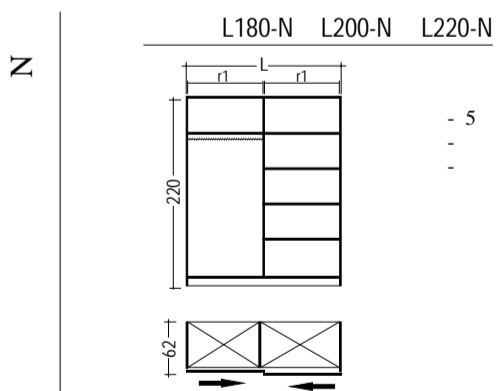

		b
140/190	205	182
140/200	215	182
144/190	205	186
144/200	215	186
160/190	205	202
160/200	215	202
164/190	205	206
164/200	215	206
180/190	205	222
180/200	215	222

1 чекмедже с метални царги

L180-N L200-N L220-N

L180-S L200-S L220-S L240-S

LED

LED LuckyLite

r2 r3

4

S